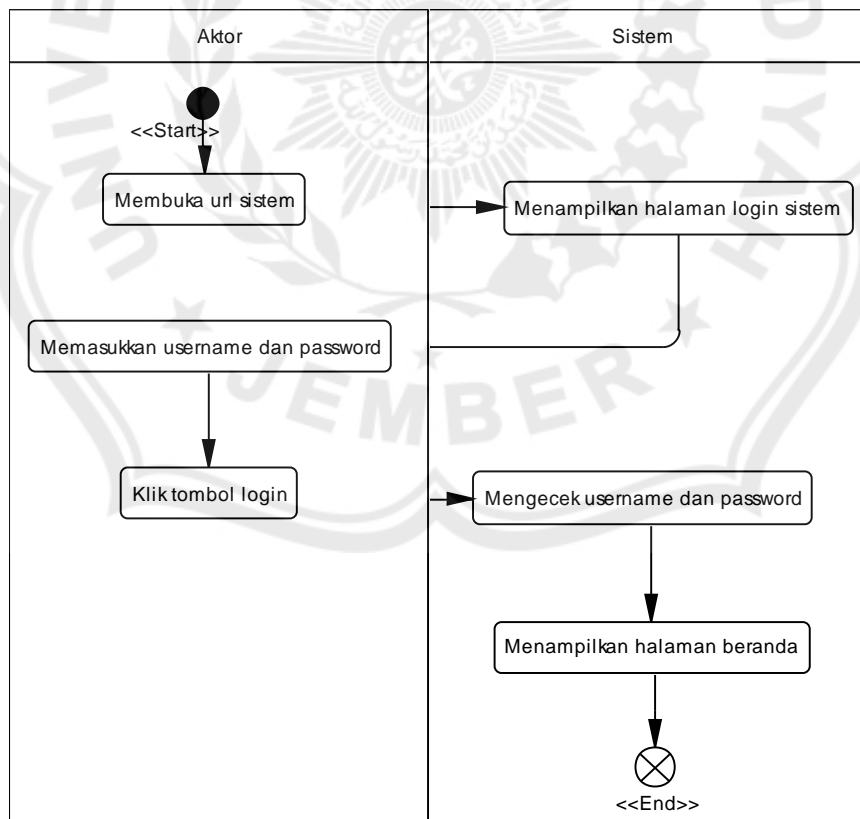

Lampiran 6

Halaman Penilaian Karyawan

No	No.Karyawan	C1	C2	C3	C4	C5	C6	C7
1	K001	37	17	13	9	4	5	4
2	K002	36	17	14	8	4	4	5
3	K003	38	17	13	7	4	4	5
4	K004	37	16	13	7	4	5	4
5	K005	38	16	13	8	4	5	4
6	K006	37	17	14	8	4	5	4
7	K007	36	17	14	8	4	5	4
		97.813	44.238	35.553	20.857	10.583	11.790	11.790

Lampiran 7

Activity Diagram Login