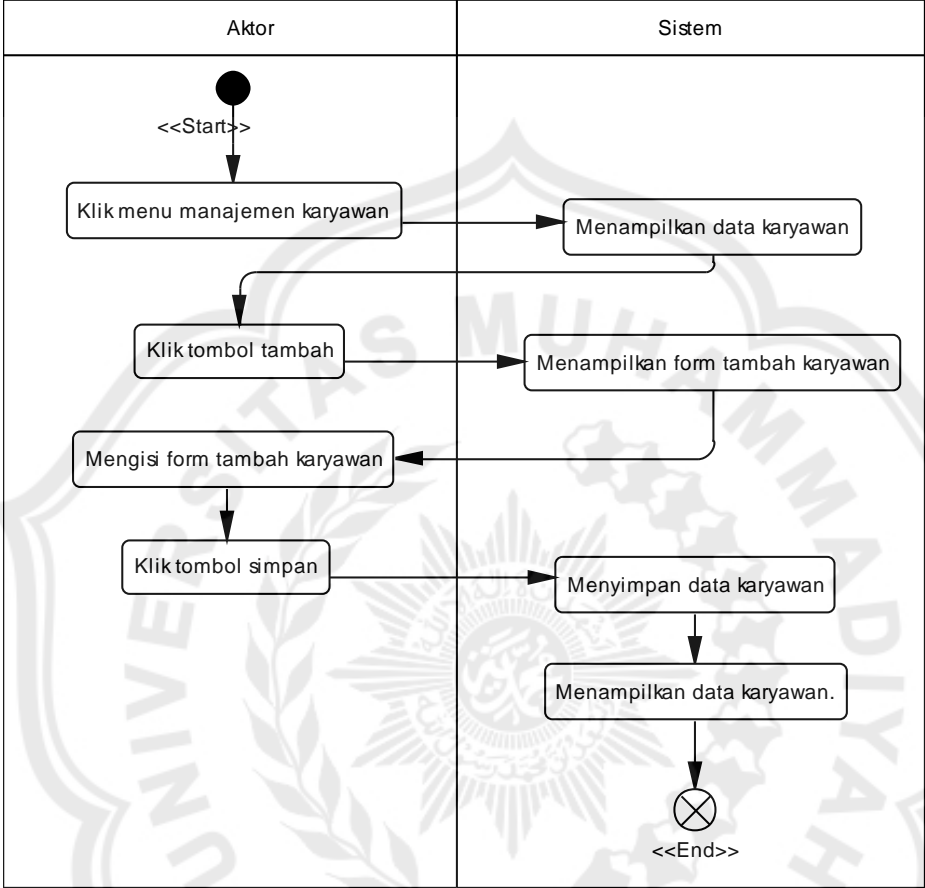

## Lampiran 6

### Halaman Penilaian Karyawan

No	No.Karyawan	C1	C2	C3	C4	C5	C6	C7
1	K001	37	17	13	9	4	5	4
2	K002	36	17	14	8	4	4	5
3	K003	38	17	13	7	4	4	5
4	K004	37	16	13	7	4	5	4
5	K005	38	16	13	8	4	5	4
6	K006	37	17	14	8	4	5	4
7	K007	36	17	14	8	4	5	4
		97.813	44.238	35.553	20.857	10.583	11.790	11.790

## Lampiran 7

### Activity Diagram Login

Lampiran 8

Activity Diagram Manajemen Karyawan