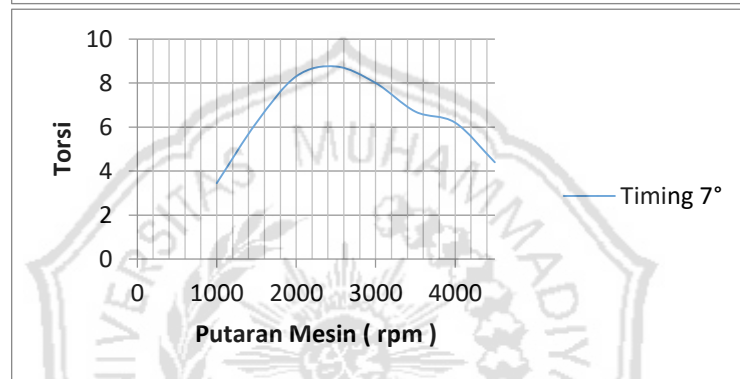

DAYA MESIN BERBAHAN BAKAR BENSIN

DAYA MESIN BERBAHAN BAKAR LPG SUDUT MIXER 70

DAYA MESIN BERBAHAN BAKAR LPG SUDUT MIXER 73

TORSI MESIN BERBAHAN BAKAR BENSIN

TORSI MESIN BERBAHAN BAKAR LPG SUDUT MIXER 70

TORSI MESIN BERBAHAN BAKAR LPG SUDUT MIXER 73