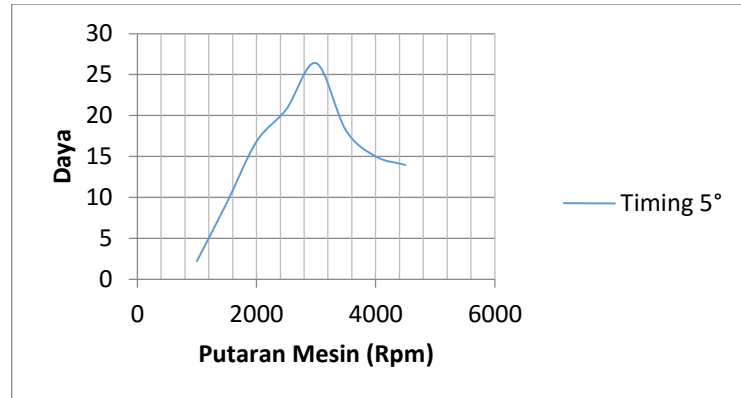

DAYA MESIN BERBAHAN BAKAR BENSIN

DAYA MESIN BERBAHAN BAKAR LPG SUDUT MIXER 70

DAYA MESIN BERBAHAN BAKAR LPG SUDUT MIXER 73

TORSI MESIN BERBAHAN BAKAR BENSIN

TORSI MESIN BERBAHAN BAKAR LPG SUDUT MIXER 70

TORSI MESIN BERBAHAN BAKAR LPG SUDUT MIXER 73