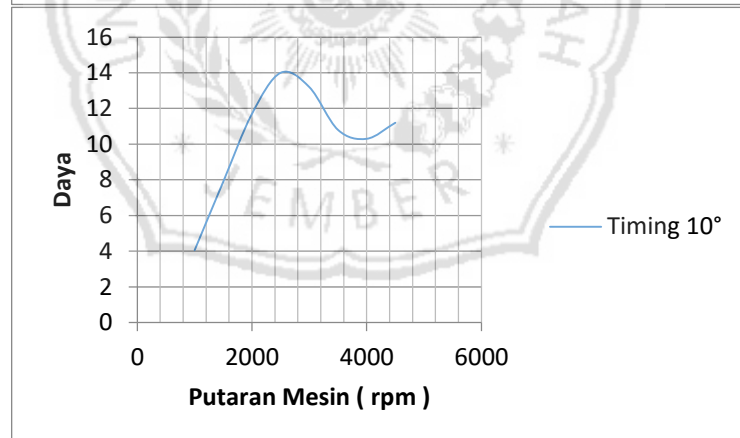

DAYA MESIN BERBAHAN BAKAR BENSIN

DAYA MESIN BERBAHAN BAKAR LPG SUDUT MIXER 70

DAYA MESIN BERBAHAN BAKAR LPG SUDUT MIXER 73

TORSI MESIN BERBAHAN BAKAR BENSIN

TORSI MESIN BERBAHAN BAKAR LPG SUDUT MIXER 70

TORSI MESIN BERBAHAN BAKAR LPG SUDUT MIXER 73