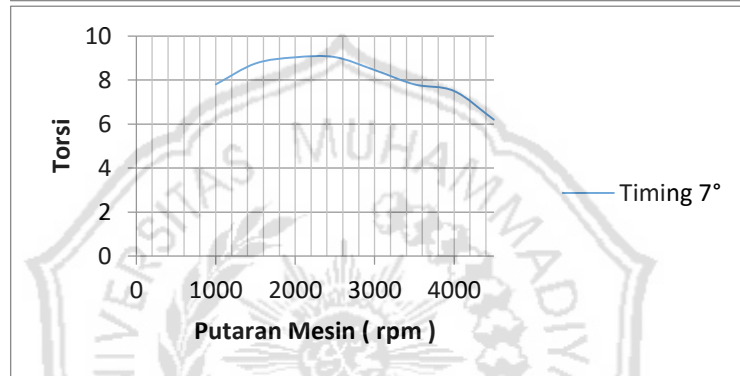

DAYA MESIN BERBAHAN BAKAR BENSIN

DAYA MESIN BERBAHAN BAKAR LPG SUDUT MIXER 70

DAYA MESIN BERBAHAN BAKAR LPG SUDUT MIXER 73

TORSI MESIN BERBAHAN BAKAR BENSIN

TORSI MESIN BERBAHAN BAKAR LPG SUDUT MIXER 70

TORSI MESIN BERBAHAN BAKAR LPG SUDUT MIXER 73