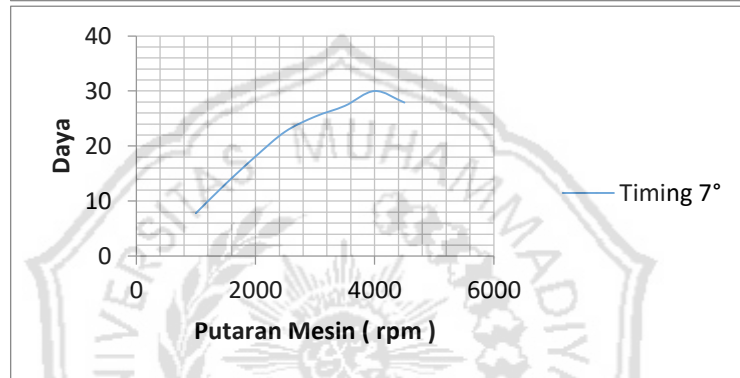

DAYA MESIN BERBAHAN BAKAR BENSIN

DAYA MESIN BERBAHAN BAKAR LPG SUDUT MIXER 70

DAYA MESIN BERBAHAN BAKAR LPG SUDUT MIXER 73

TORSI MESIN BERBAHAN BAKAR BENSIN

TORSI MESIN BERBAHAN BAKAR LPG SUDUT MIXER 70

TORSI MESIN BERBAHAN BAKAR LPG SUDUT MIXER 73