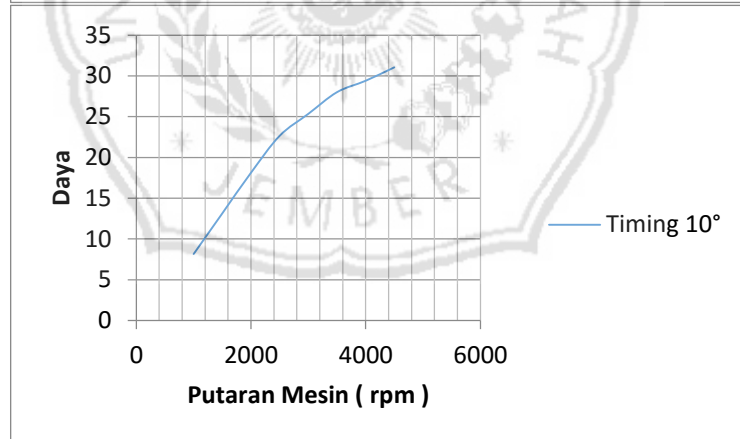

DAYA MESIN BERBAHAN BAKAR BENSIN

DAYA MESIN BERBAHAN BAKAR LPG SUDUT MIXER 70

DAYA MESIN BERBAHAN BAKAR LPG SUDUT MIXER 73

TORSI MESIN BERBAHAN BAKAR BENSIN

TORSI MESIN BERBAHAN BAKAR LPG SUDUT MIXER 70

TORSI MESIN BERBAHAN BAKAR LPG SUDUT MIXER 73