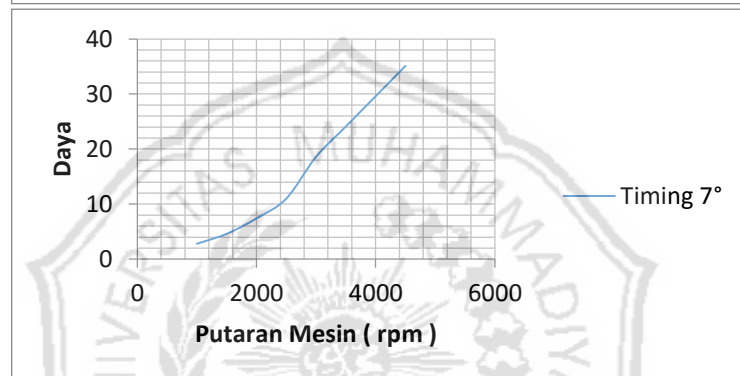

DAYA MESIN BERBAHAN BAKAR BENSIN

DAYA MESIN BERBAHAN BAKAR LPG SUDUT MIXER 70

DAYA MESIN BERBAHAN BAKAR LPG SUDUT MIXER 73

TORSI MESIN BERBAHAN BAKAR BENSIN

TORSI MESIN BERBAHAN BAKAR LPG SUDUT MIXER 70

TORSI MESIN BERBAHAN BAKAR LPG SUDUT MIXER 73