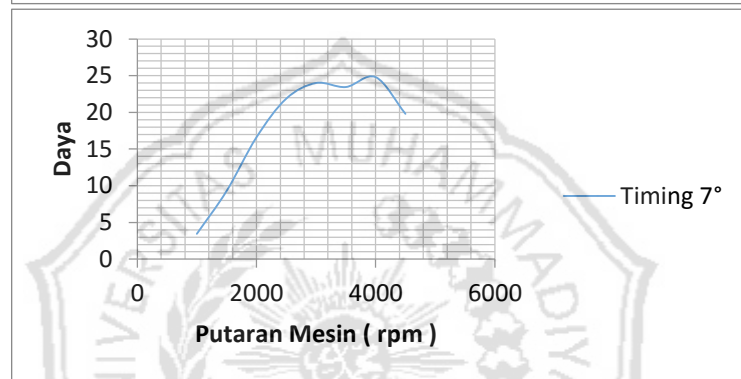

DAYA MESIN BERBAHAN BAKAR BENSIN

DAYA MESIN BERBAHAN BAKAR LPG SUDUT MIXER 70

DAYA MESIN BERBAHAN BAKAR LPG SUDUT MIXER 73

TORSI MESIN BERBAHAN BAKAR BENSIN

TORSI MESIN BERBAHAN BAKAR LPG SUDUT MIXER 70

TORSI MESIN BERBAHAN BAKAR LPG SUDUT MIXER 73