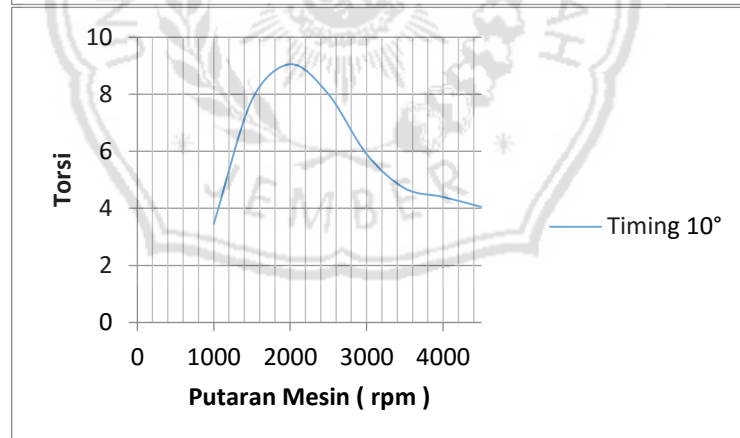

DAYA MESIN BERBAHAN BAKAR BENSIN

DAYA MESIN BERBAHAN BAKAR LPG SUDUT MIXER 70

DAYA MESIN BERBAHAN BAKAR LPG SUDUT MIXER 73

TORSI MESIN BERBAHAN BAKAR BENSIN

TORSI MESIN BERBAHAN BAKAR LPG SUDUT MIXER 70

TORSI MESIN BERBAHAN BAKAR LPG SUDUT MIXER 73