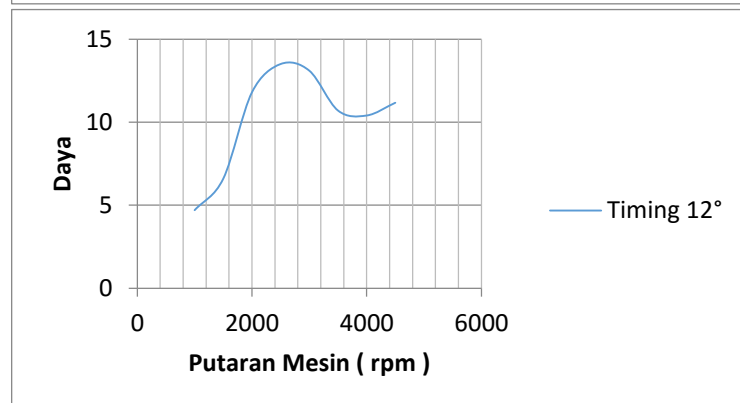

DAYA MESIN BERBAHAN BAKAR BENSIN

DAYA MESIN BERBAHAN BAKAR LPG SUDUT MIXER 70

DAYA MESIN BERBAHAN BAKAR LPG SUDUT MIXER 73

TORSI MESIN BERBAHAN BAKAR BENSIN

TORSI MESIN BERBAHAN BAKAR LPG SUDUT MIXER 70

TORSI MESIN BERBAHAN BAKAR LPG SUDUT MIXER 73