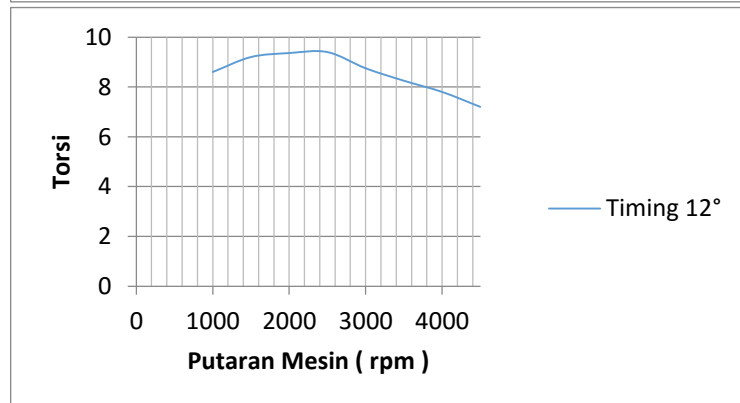

DAYA MESIN BERBAHAN BAKAR BENSIN

DAYA MESIN BERBAHAN BAKAR LPG SUDUT MIXER 70

DAYA MESIN BERBAHAN BAKAR LPG SUDUT MIXER 73

TORSI MESIN BERBAHAN BAKAR BENSIN

TORSI MESIN BERBAHAN BAKAR LPG SUDUT MIXER 70

TORSI MESIN BERBAHAN BAKAR LPG SUDUT MIXER 73