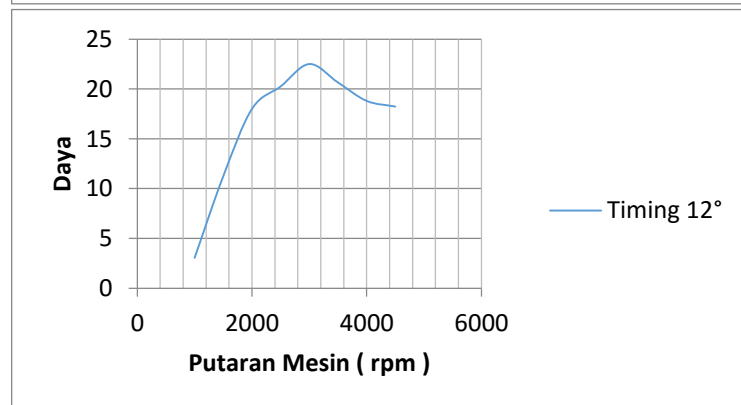

DAYA MESIN BERBAHAN BAKAR BENSIN

DAYA MESIN BERBAHAN BAKAR LPG SUDUT MIXER 70

DAYA MESIN BERBAHAN BAKAR LPG SUDUT MIXER 73

TORSI MESIN BERBAHAN BAKAR BENSIN

TORSI MESIN BERBAHAN BAKAR LPG SUDUT MIXER 70

TORSI MESIN BERBAHAN BAKAR LPG SUDUT MIXER 73