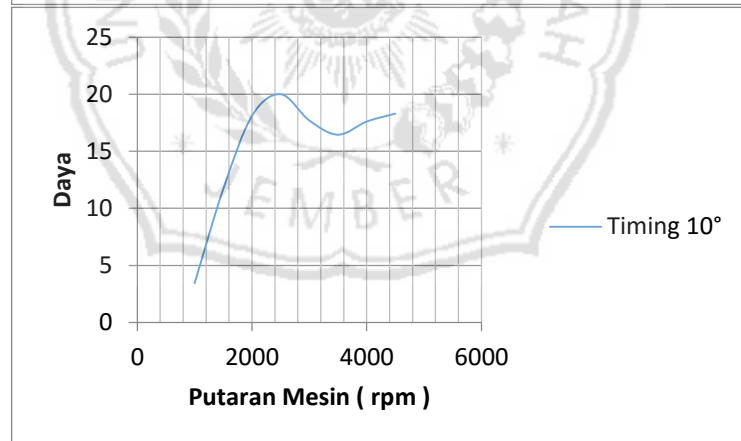

DAYA MESIN BERBAHAN BAKAR BENSIN

DAYA MESIN BERBAHAN BAKAR LPG SUDUT MIXER 70

DAYA MESIN BERBAHAN BAKAR LPG SUDUT MIXER 73

TORSI MESIN BERBAHAN BAKAR BENSIN

TORSI MESIN BERBAHAN BAKAR LPG SUDUT MIXER 70

TORSI MESIN BERBAHAN BAKAR LPG SUDUT MIXER 73