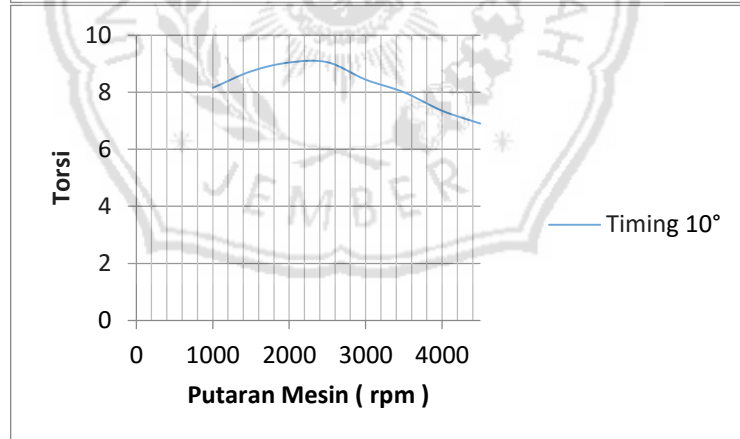

DAYA MESIN BERBAHAN BAKAR BENSIN

DAYA MESIN BERBAHAN BAKAR LPG SUDUT MIXER 70

DAYA MESIN BERBAHAN BAKAR LPG SUDUT MIXER 73

TORSI MESIN BERBAHAN BAKAR BENSIN

TORSI MESIN BERBAHAN BAKAR LPG SUDUT MIXER 70

TORSI MESIN BERBAHAN BAKAR LPG SUDUT MIXER 73